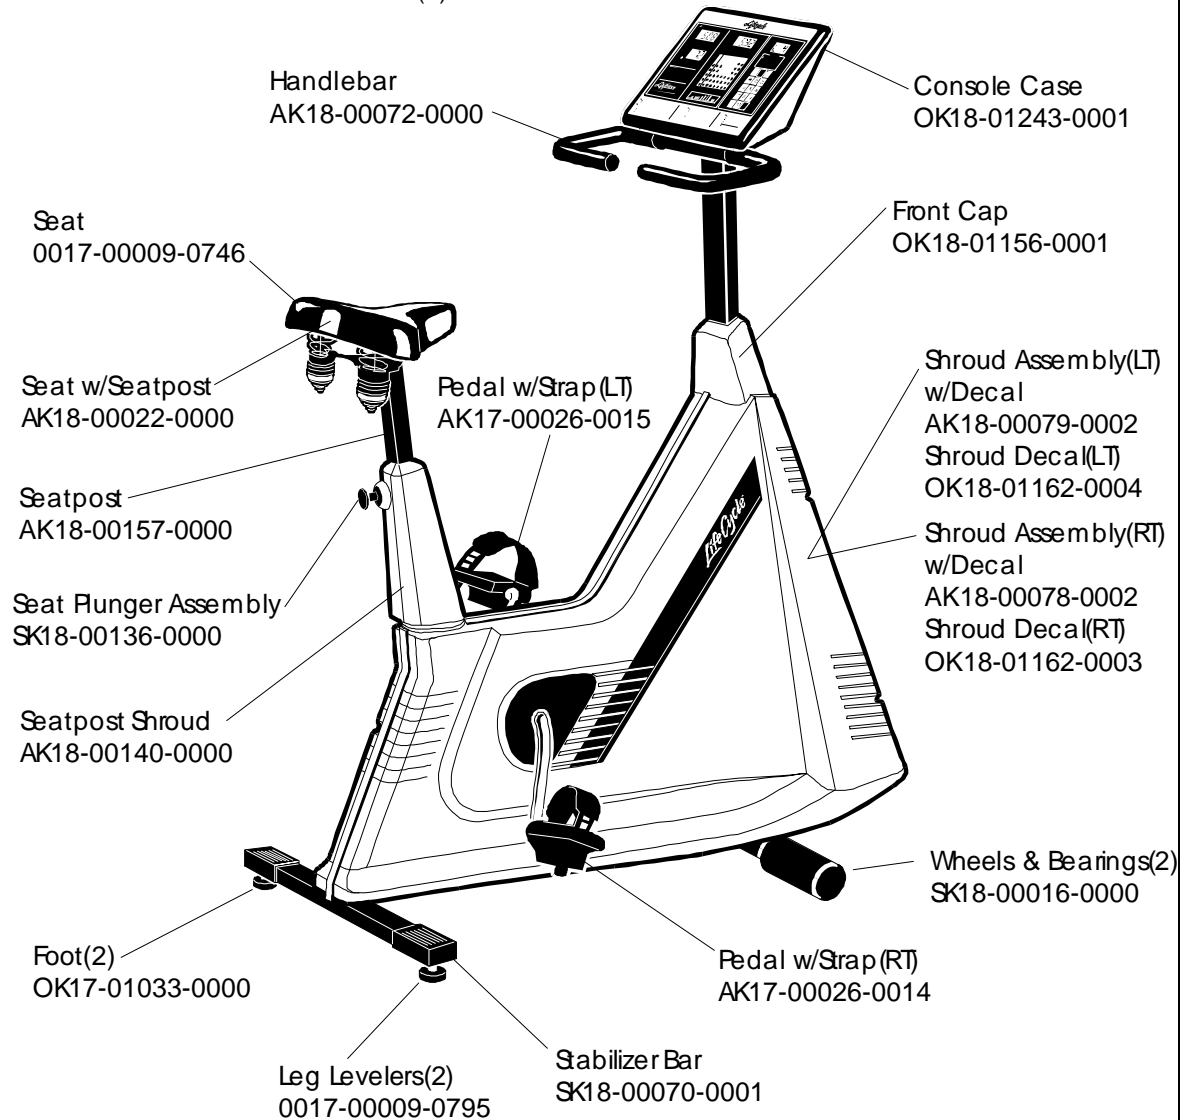

**LC-7500
EXERCISE BIKE**

GK18-00007-XXXX
SN# 201-380, 401-425, 800000-804901

End of Life

AK18-00085-0007(R) Fm/Met
AK18-00085-0004(R) Spn/Met
AK18-00085-0005(R) Sve/Met
AK18-00085-0008(R) Itl/Eur
AK18-00085-0009(R) Dut/Eur

ay Bezel
-00108-0001(R) Eng/Met
00108-0002(R) Eng/Met
00108-0003(R) Ger/Met
00108-0006(R) Jap/Met
00108-0007(R) Fm/Met
00108-0004(R) Spn/Met
AK18-00108-0005(R) Sve/Met
AK18-00108-0008(R) Itl/Eur
AK18-00108-0009(R) Dut/Eur

**LC-7500
EXERCISE BIKE**

GK18-00007-XXXX
SN# 201-380, 401-425, 800000-804901